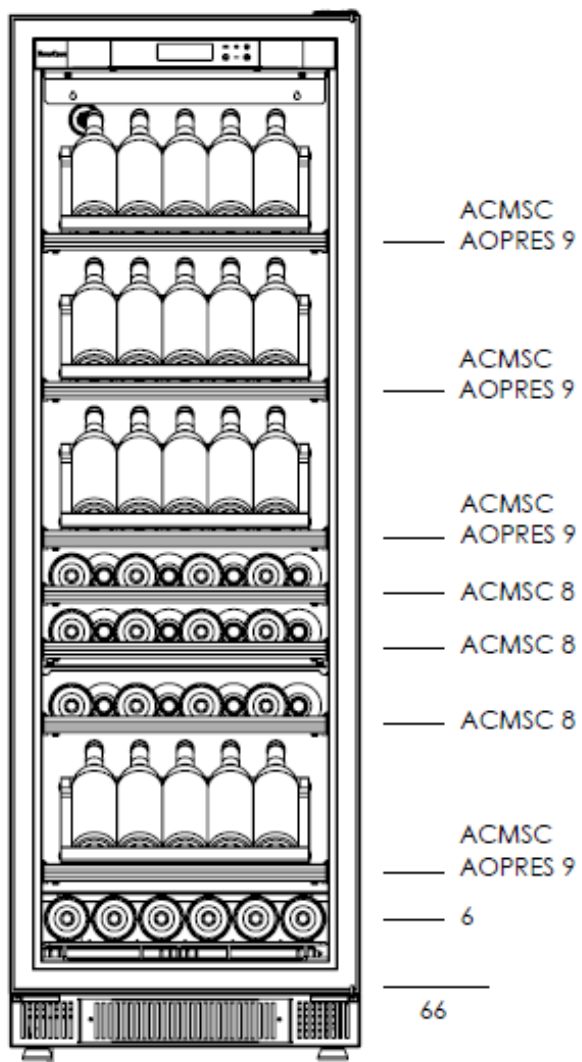

Gamme COMPACT / COMPACT range

118 bouteilles/bottles

Gamme COMPACT / COMPACT range

164 bouteilles/bottles

Gamme COMPACT / COMPACT range

259

66 bouteilles/bottles

Gamme COMPACT / COMPACT range

Clayette ACMSC
=> 7 bouteilles de Champagne

Clayette ACMSC
=> 7 bouteilles de Champagne

Clayette ACMSC
=> 7 bouteilles de Champagne

Clayette ACMSC
=> 7 bouteilles de Champagne

Clayette ACMSC
=> 7 bouteilles de Champagne