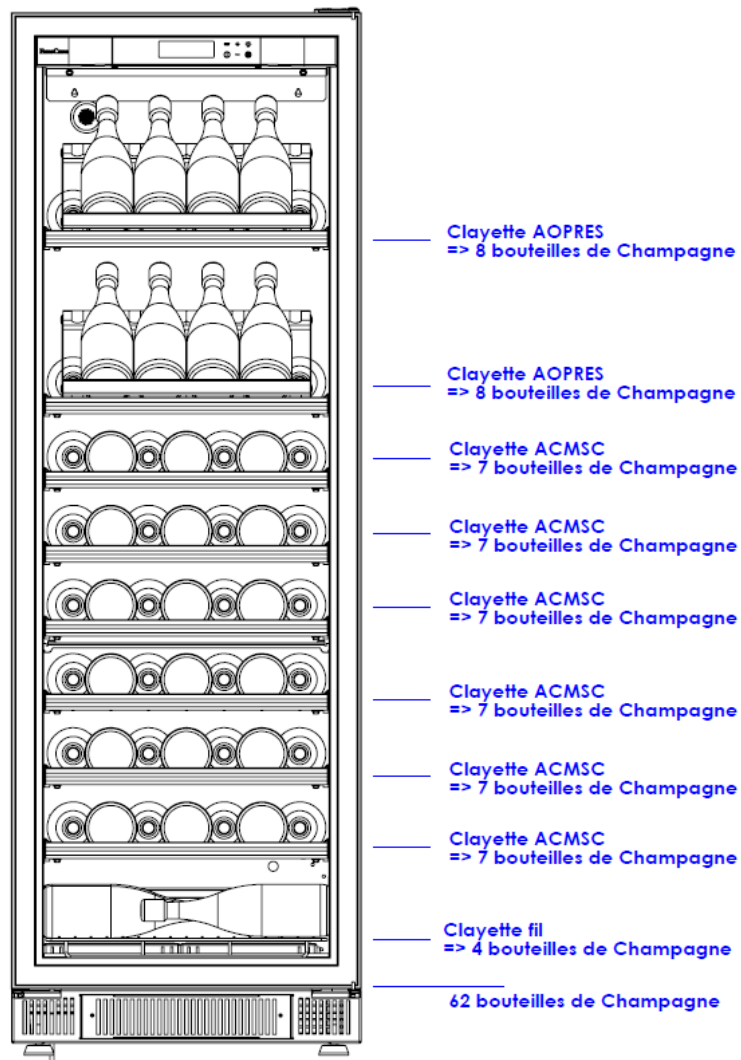

Clayette ACMSC
=> 7 bouteilles de Champagne

Clayette ACMSC
=> 7 bouteilles de Champagne

Clayette ACMSC
=> 7 bouteilles de Champagne

Clayette ACMSC
=> 7 bouteilles de Champagne

Clayette ACMSC
=> 7 bouteilles de Champagne

Clayette fil
=> 7 bouteilles de Bordeaux

77 bouteilles dont 7 de Bordeaux

259

77 bouteilles/bottles

Gamme COMPACT / COMPACT range

259

71 bouteilles/bottles

Gamme COMPACT / COMPACT range

259

62 bouteilles/bottles

Gamme COMPACT / COMPACT range

259

103 bouteilles/bottles