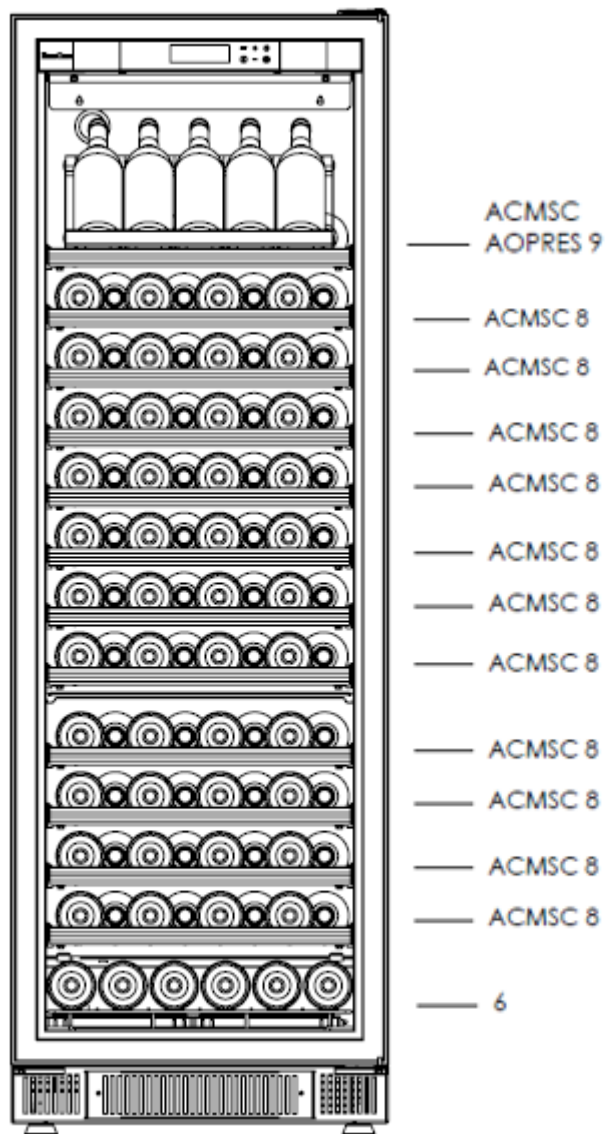

Gamme COMPACT / COMPACT range

259

103 bouteilles/bottles