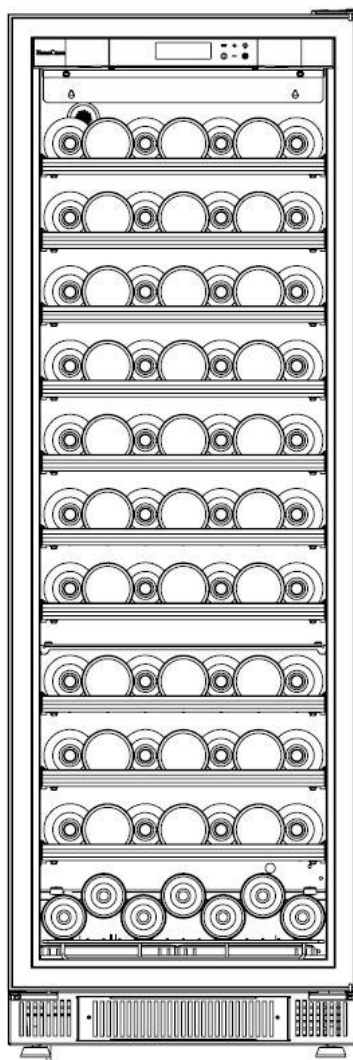

Gamme COMPACT / COMPACT range

118 bouteilles/bottles

Gamme COMPACT / COMPACT range

164 bouteilles/bottles

Gamme COMPACT / COMPACT range

259

66 bouteilles/bottles

Gamme COMPACT / COMPACT range

Clayette ACMSC
=> 7 bouteilles de Champagne

Clayette ACMSC
=> 7 bouteilles de Champagne

Clayette ACMSC
=> 7 bouteilles de Champagne

Clayette ACMSC
=> 7 bouteilles de Champagne

Clayette ACMSC
=> 7 bouteilles de Champagne