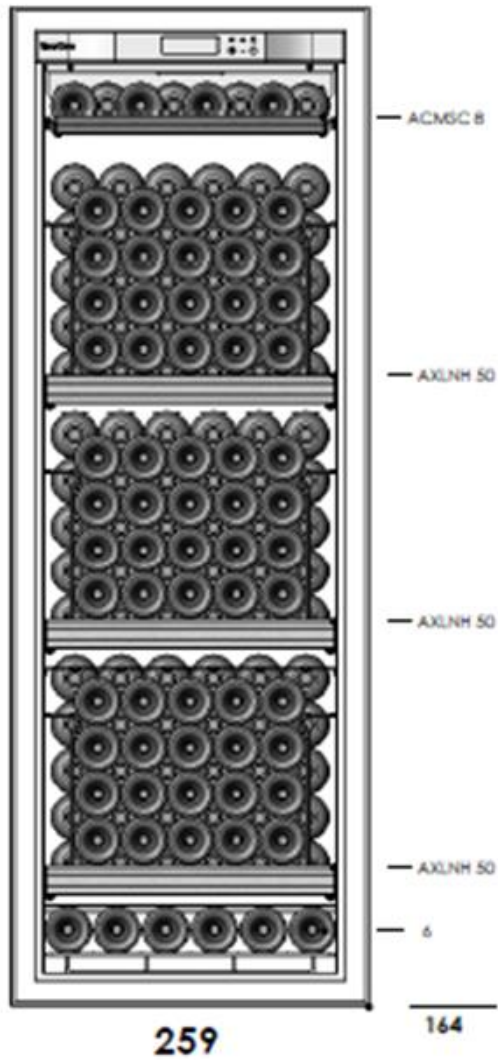

Gamme COMPACT / COMPACT range

118 bouteilles/bottles

Gamme COMPACT / COMPACT range

164 bouteilles/bottles

Gamme COMPACT / COMPACT range

259

66 bouteilles/bottles

Gamme COMPACT / COMPACT range

Clayette ACMSC
=> 7 bouteilles de Champagne

Clayette ACMSC
=> 7 bouteilles de Champagne

Clayette ACMSC
=> 7 bouteilles de Champagne

Clayette ACMSC
=> 7 bouteilles de Champagne

Clayette ACMSC
=> 7 bouteilles de Champagne