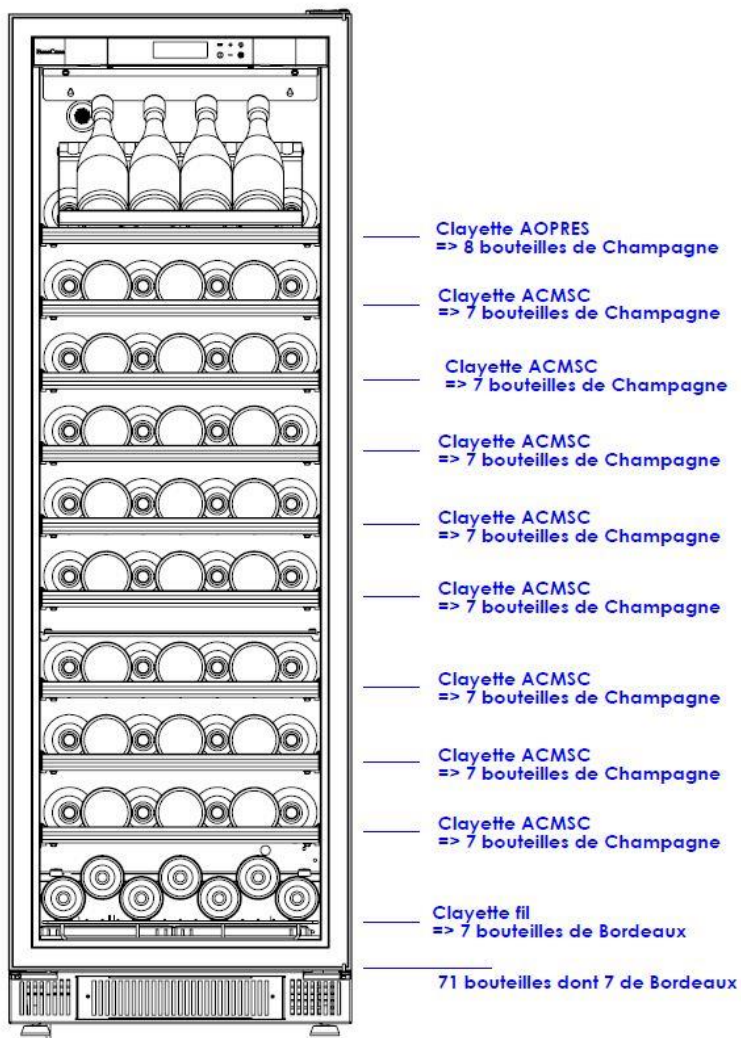

Clayette ACMSC
=> 7 bouteilles de Champagne

Clayette ACMSC
=> 7 bouteilles de Champagne

Clayette ACMSC
=> 7 bouteilles de Champagne

Clayette ACMSC
=> 7 bouteilles de Champagne

Clayette ACMSC
=> 7 bouteilles de Champagne

Clayette fil
=> 7 bouteilles de Bordeaux

77 bouteilles dont 7 de Bordeaux

259

77 bouteilles/bottles

Gamme COMPACT / COMPACT range

259

71 bouteilles/bottles

Gamme COMPACT / COMPACT range

259

62 bouteilles/bottles

Gamme COMPACT / COMPACT range

259

103 bouteilles/bottles