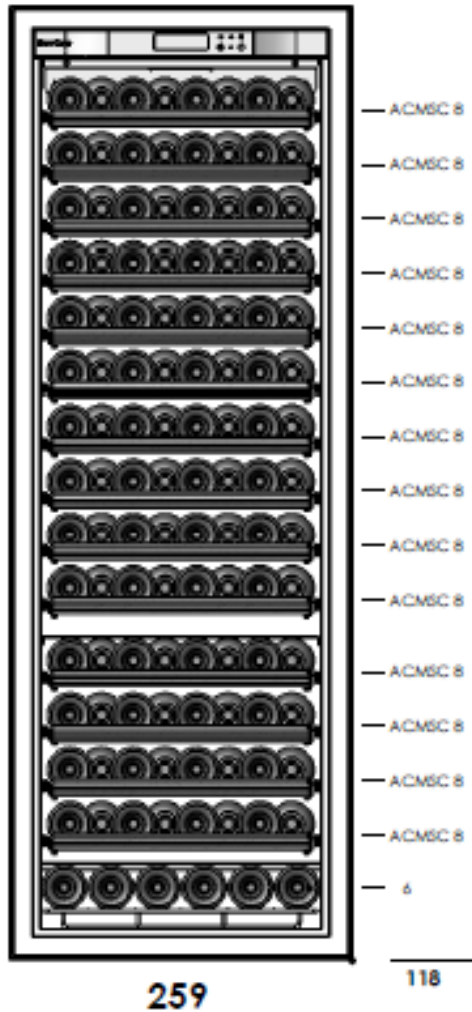

Gamme COMPACT / COMPACT range

118 bouteilles/bottles

Gamme COMPACT / COMPACT range

164 bouteilles/bottles

Gamme COMPACT / COMPACT range

259

66 bouteilles/bottles

Gamme COMPACT / COMPACT range

Clayette ACMSC
=> 7 bouteilles de Champagne

Clayette ACMSC
=> 7 bouteilles de Champagne

Clayette ACMSC
=> 7 bouteilles de Champagne

Clayette ACMSC
=> 7 bouteilles de Champagne

Clayette ACMSC
=> 7 bouteilles de Champagne