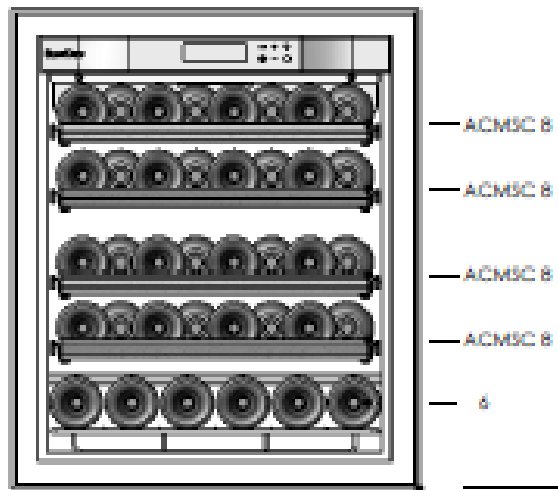

Gamme COMPACT / COMPACT range

059

38 bouteilles/bottles

Gamme COMPACT / COMPACT range

Peut être +6 bouteilles
à confirmer par essai

— AXLNH 33

— ACMSC 8

— 8

47

059

47 bouteilles/bottles

Gamme COMPACT / COMPACT range

56 bouteilles/bottles

Gamme COMPACT / COMPACT range

17 bouteilles/bottles
Magnum size

Gamme COMPACT / COMPACT range